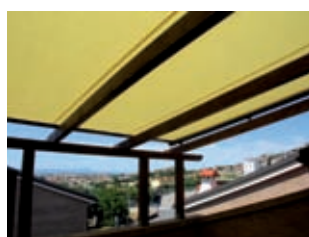

Valla
Tende da sole

linea per l'arredo urbano

T3 NOVANTA

TENDA AUTOMATICA per VERANDE e PERGOLATI con CASSONETTO

La tenda modello **T3 NOVANTA** risolve in modo eccellente tutte le situazioni di coperture solari di ambienti, quali verande, pergole in legno o alluminio, tettoie metalliche in genere, lucernari ecc...

Dove quindi sia necessaria una copertura Mobile con manovra di apertura/chiusura automatica con motore elettrico.

TENDA AUTOMATICA per VERANDE e PERGOLATI con CASSONETTO

Inoltre T3 NOVANTA è protetta da un cassetto dalle linee morbide e arrotondate che insieme alle altre parti metalliche è stato pensato per inserirsi in forma discreta e non invasiva nel Contesto ambientale, formando un insieme Armonico ed esteticamente accattivante.