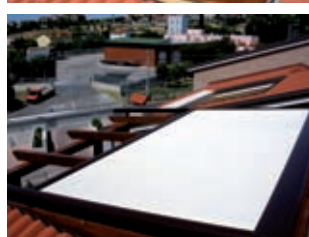

Valla
Tende da sole

linea per l'arredo urbano

T3 NOVANTA

TENDA AUTOMATICA per VERANDE e PERGOLATI con CASSONETTO

La tenda modello **T3 NOVANTA** risolve in modo eccellente tutte le situazioni di coperture solari di ambienti, quali verande, pergole in legno o alluminio, tettoie metalliche in genere, lucernari ecc...

Dove quindi sia necessaria una copertura Mobile con manovra di apertura/chiusura automatica con motore elettrico.

TENDA AUTOMATICA per VERANDE e PERGOLATI con CASSONETTO

Inoltre T3 NOVANTA è protetta da un cassetto dalle linee morbide e arrotondate che insieme alle altre parti metalliche è stato pensato per inserirsi in forma discreta e non invasiva nel Contesto ambientale, formando un insieme Armonico ed esteticamente accattivante.