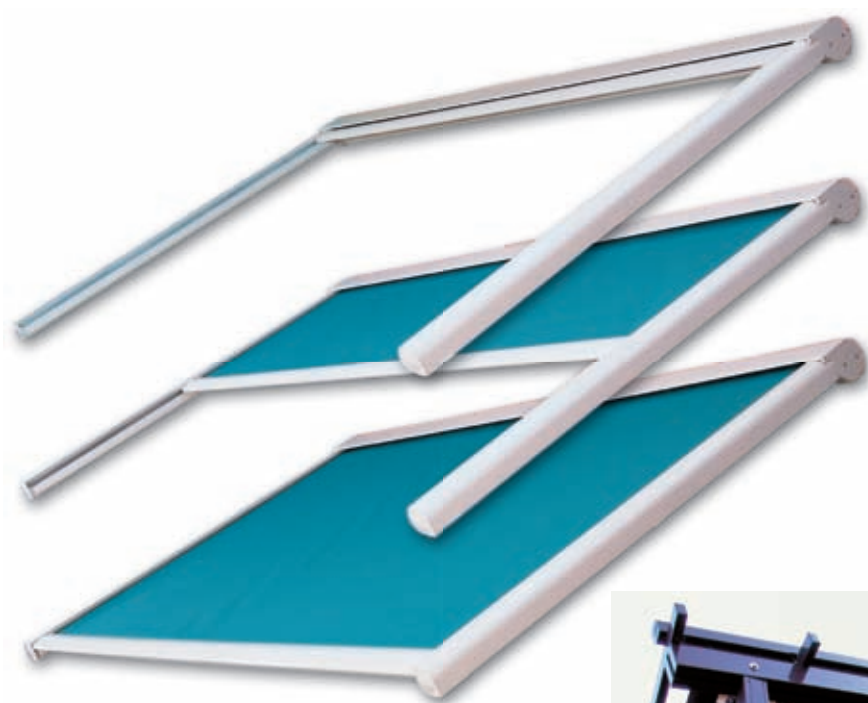

Valla
Tende da sole

linea per l'arredo urbano

T3 NOVANTA

TENDA AUTOMATICA per VERANDE e PERGOLATI con CASSONETTO

La tenda modello **T3 NOVANTA** risolve in modo eccellente tutte le situazioni di coperture solari di ambienti, quali verande, pergole in legno o alluminio, tettoie metalliche in genere, lucernari ecc...

Dove quindi sia necessaria una copertura Mobile con manovra di apertura/chiusura automatica con motore elettrico.

TENDA AUTOMATICA per VERANDE e PERGOLATI con CASSONETTO

Inoltre T3 NOVANTA è protetta da un cassetto dalle linee morbide e arrotondate che insieme alle altre parti metalliche è stato pensato per inserirsi in forma discreta e non invasiva nel Contesto ambientale, formando un insieme Armonico ed esteticamente accattivante.

Particolari

Il fulcro del sistema sta nel metodo di trascinamento automatico. Tale obiettivo viene raggiunto per mezzo di una fune in fibra sintetica ad altissima resistenza, collegata a pulegge e rinvii e ad una coppia di molle tramite le quali si può ottenere la perfetta tensione del telo in qualsiasi posizione.