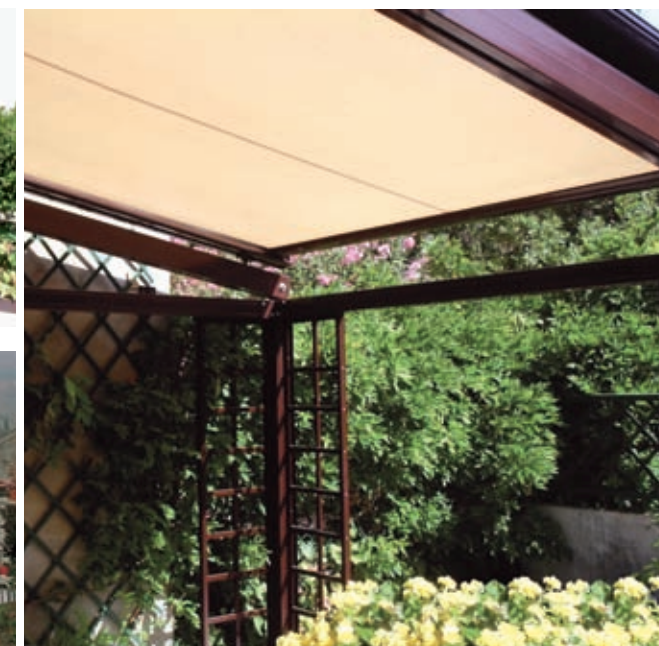

Valla
Tende da sole

linea per l'arredo urbano

T3 NOVANTA

TENDA AUTOMATICA per VERANDE e PERGOLATI con CASSONETTO

La tenda modello **T3 NOVANTA** risolve in modo eccellente tutte le situazioni di coperture solari di ambienti, quali verande, pergole in legno o alluminio, tettoie metalliche in genere, lucernari ecc...

Dove quindi sia necessaria una copertura Mobile con manovra di apertura/chiusura automatica con motore elettrico.

TENDA AUTOMATICA per VERANDE e PERGOLATI con CASSONETTO

Inoltre T3 NOVANTA è protetta da un cassetto dalle linee morbide e arrotondate che insieme alle altre parti metalliche è stato pensato per inserirsi in forma discreta e non invasiva nel Contesto ambientale, formando un insieme Armonico ed esteticamente accattivante.